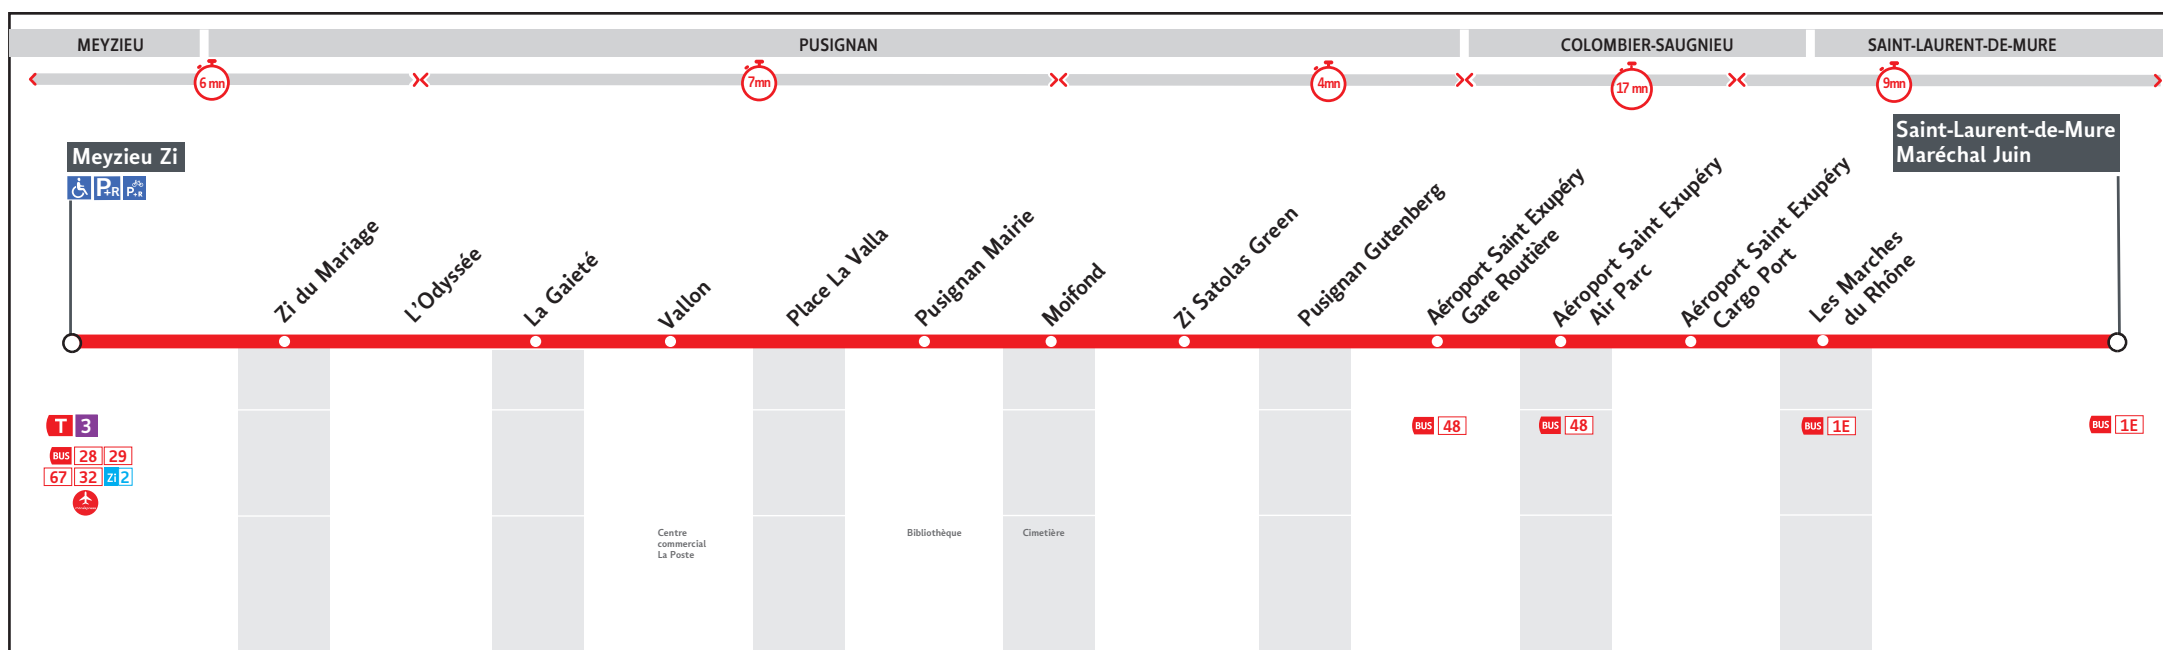

● MEYZIEU ZI – AÉROPORT SAINT EXUPÉRY – MARÉCHAL JUIN

HORAIRES

Valables à partir du 31 août 2024

Pour connaître les horaires de passage de vos lignes à un point d'arrêt précis, sur www.tcl.fr, cliquer sur et sélectionner votre ligne ou votre arrêt.

AVANT D'IMPRIMER,
PRÉFÉREZ L'ENVIRONNEMENT
RCS KEOUS Lyon 308 077 635
Maquette et Composition : Groupe LUMINESS

Le réseau TCL ne fonctionne pas le 1er mai

VOUS INFORMER POUR MIEUX VOYAGER

47**Meyzieu Z.i. - Aéroport Saint Exupéry - Marechal Juin****HORAIRES à partir du 31 août 2024****Semaine - Dimanche et fêtes**